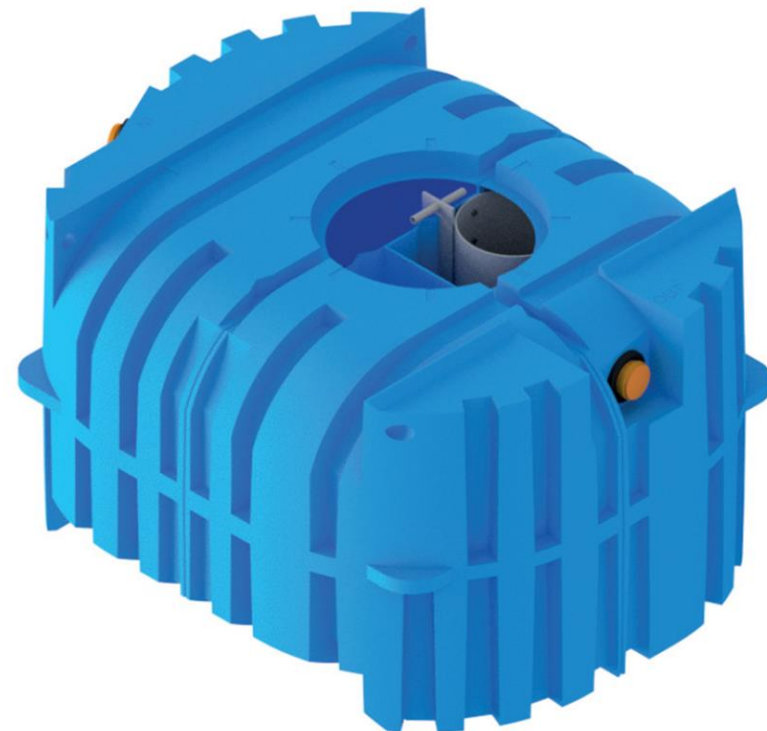

# FANN Blue, teleskooppi kannella

FANNBlue 2200l ce  
lvi-nro 3624319

FANNBlue 2200l ce  
Pump in Tank  
lvi-nro 3624320

---

# Uusi teleskooppikansi

- Vakion Blue-sarjassa, käy kaikkiin FANNsäiliöihin ja kaivoihin
- Uusi kiinnityskannelle
- Vesi tiivis kansi
- Lisäpituutta nousuputkeen
- Kannen saa jätettyä aivan maanpintaan
- Säädettävissä vielä kun maanpinta on jo painunut

## Säiliön mitat:

- Pituus 2000
- Leveys 1750
- Korkeus 1180
- Paino 155kg
- Maatäyttö päällä 300-1700mm

# FANN Blue 2200l Pump in Tank Lvi-nro 3624320

- Sisäänrakennettu pumppaamo, pumppuna yleisin sxm-2
- Ei erillistä pumppaamo, säästää aikaa, vaivaa ja rahaa
- Biologisen vaiheen sijoittaminen maastossa helppoa
- Likuliitin kytkentä pumpulle
- Korvaa tavallinen saostussäiliö Blue PinT-versiolla, kun kiinteistön viemäri on syvällä, sopivan purkupaikan löytäminen hankalaa tai maaperässä vesi korkealla
- HUOM! Biologisen vaiheen päälle korkeintaan 1 m maata päälle