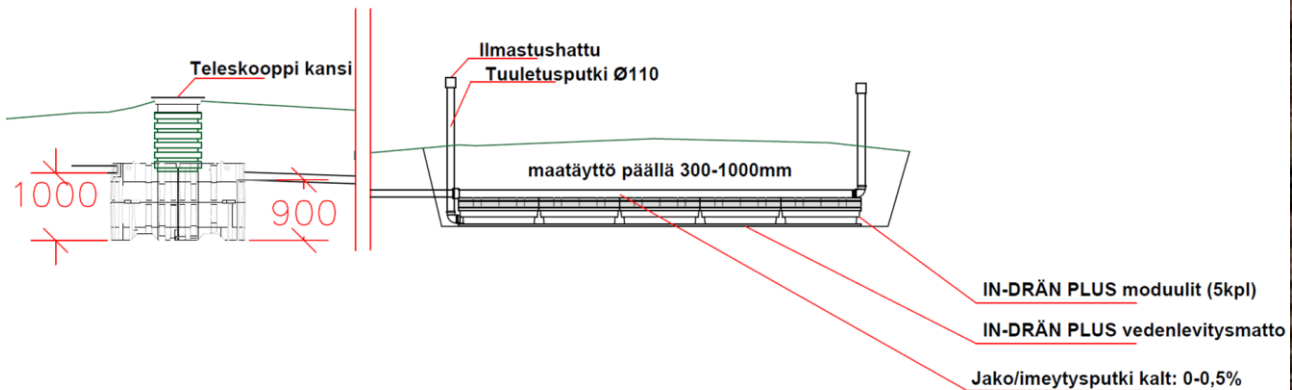

Maailman helpoin imeytys

- Blue 2200l ce+i5 Plus imeytyspuhdistamo
- LM-nro 3624119 +3624319
- Pieni tilantarve
- Ei tarvita maamassoja, sähköä tai puhdistamon hoitajan tutkintoa