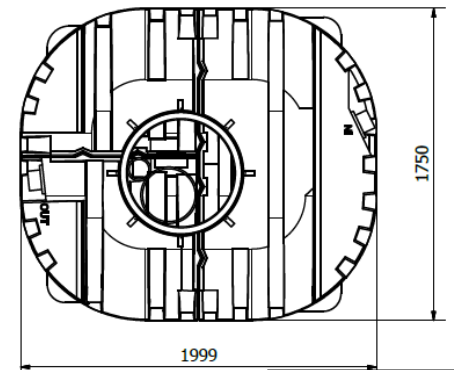

## Säiliön mitat:

- Pituus 2000
- Leveys 1750
- Korkeus 1180
- Paino 155kg
- Maatäyttö päällä 300-1700mm