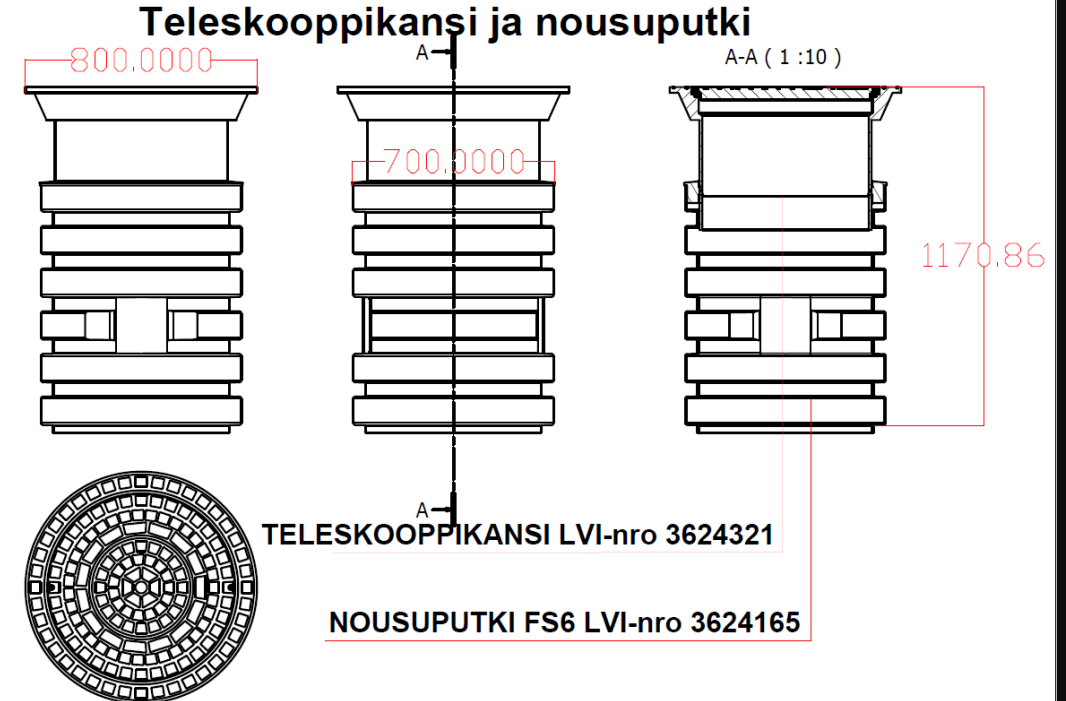

Uusi teleskooppikansi

- Vakion Blue-sarjassa, käy kaikkiin FANNsäiliöihin ja kaivoihin
- Uusi kiinnityskannelle
- Vesi tiivis kansi
- Lisäpituutta nousuputkeen
- Kannen saa jätettyä aivan maanpintaan
- Säädettävissä vielä kun maanpinta on jo painunut