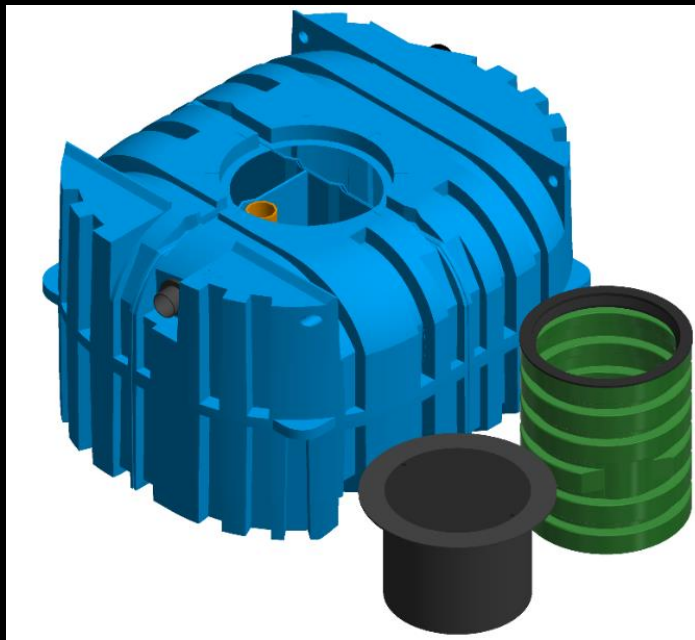

Yhdistä biologisen vaiheen puhdistukseen

Blue paketti 3624319
Tai PinT versio 3624320

2GIN-DRÄN
Paketti i8, lvi-nro 3624102
Kokoomaputket, lvi-nro 3624136
Kombikaivo, lvi-nro 3624226